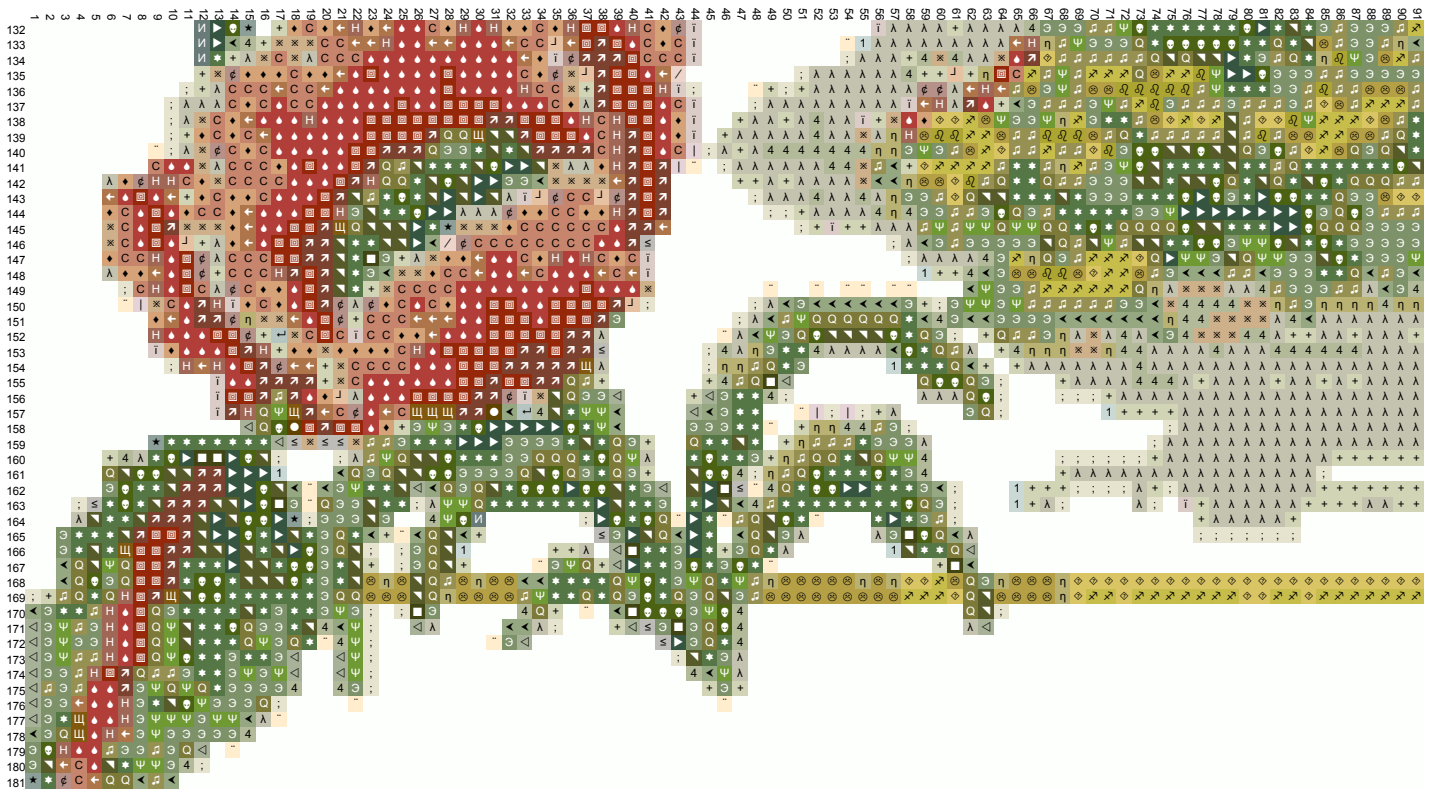

145
144
143
142
141
140
139
138
137
136
135
134
133
132
131
130
129
128
127
126
125
124
123
122
121
120
119
118
117
116
115
114
113
112
111
110
109
108
107
106
105
104
103
102
101
100
99
98
97
96
95
94
93
92
91
90
89
88
87
86
85
84
83
82

132
133
134
135
136
137
138
139
140
141
142
143
144
145
146
147
148
149
150
151
152
153
154
155
156
157
158
159
160
161
162
163
164
165
166
167
168
169
170
171
172
173
174
175
176
177
178
179
180
181

No	@	Color	Code	Count
1	☐	Dark Red	126	171
2	C	Light Red	183	163
3	●	Dark Olive	245	174
4	☹	Dark Green	255	300
5	η	Light Olive	291	843
6	♪	Light Olive	292	886
7	Q	Light Olive	293	790
8	◀	Dark Olive	294	792
9	■	Dark Olive	295	162
10	И	Grey	322	53
11	◐	Light Olive	333	159
12	Щ	Dark Olive	334	406
13	◇	Light Olive	341	222
14	☹	Light Olive	342	654
15	♈	Light Olive	352	415
16	♏	Light Olive	353	75
17	Ψ	Light Green	402	329
18	V	Blue	462	1
19	+	Light Olive	521	629
20	4	Light Olive	522	781
21	◀	Light Olive	523	335
22	Θ	Light Olive	524	1034
23	1	Light Blue	561	439
24	└	Light Blue	562	1900
25	★	Light Blue	563	1765
26	◁	Light Olive	641	425
27	▶	Dark Green	644	257
28	*	Light Blue	742	263
29	σ	Light Blue	743	85
30	★	Dark Green	831	821
31		Light Yellow	873	1
32	!	Light Red	876	378
33	..	Light Yellow	881	147
34	;	Light Olive	883	735
35	λ	Light Olive	886	2129
36	≤	Light Grey	921	91
37	♠	Dark Red	932	199
38	♦	Light Red	951	108
39	←	Light Red	954	221
40	↗	Dark Red	956	203
41	¢	Light Red	963	64
42	└	Light Red	971	116
43	※	Light Red	972	363

No	@	Color	Code	Count
44	H	Dark Red	983	112
45	/	Light Red	987	2
46	ï	Light Red	989	61
47			991	5986